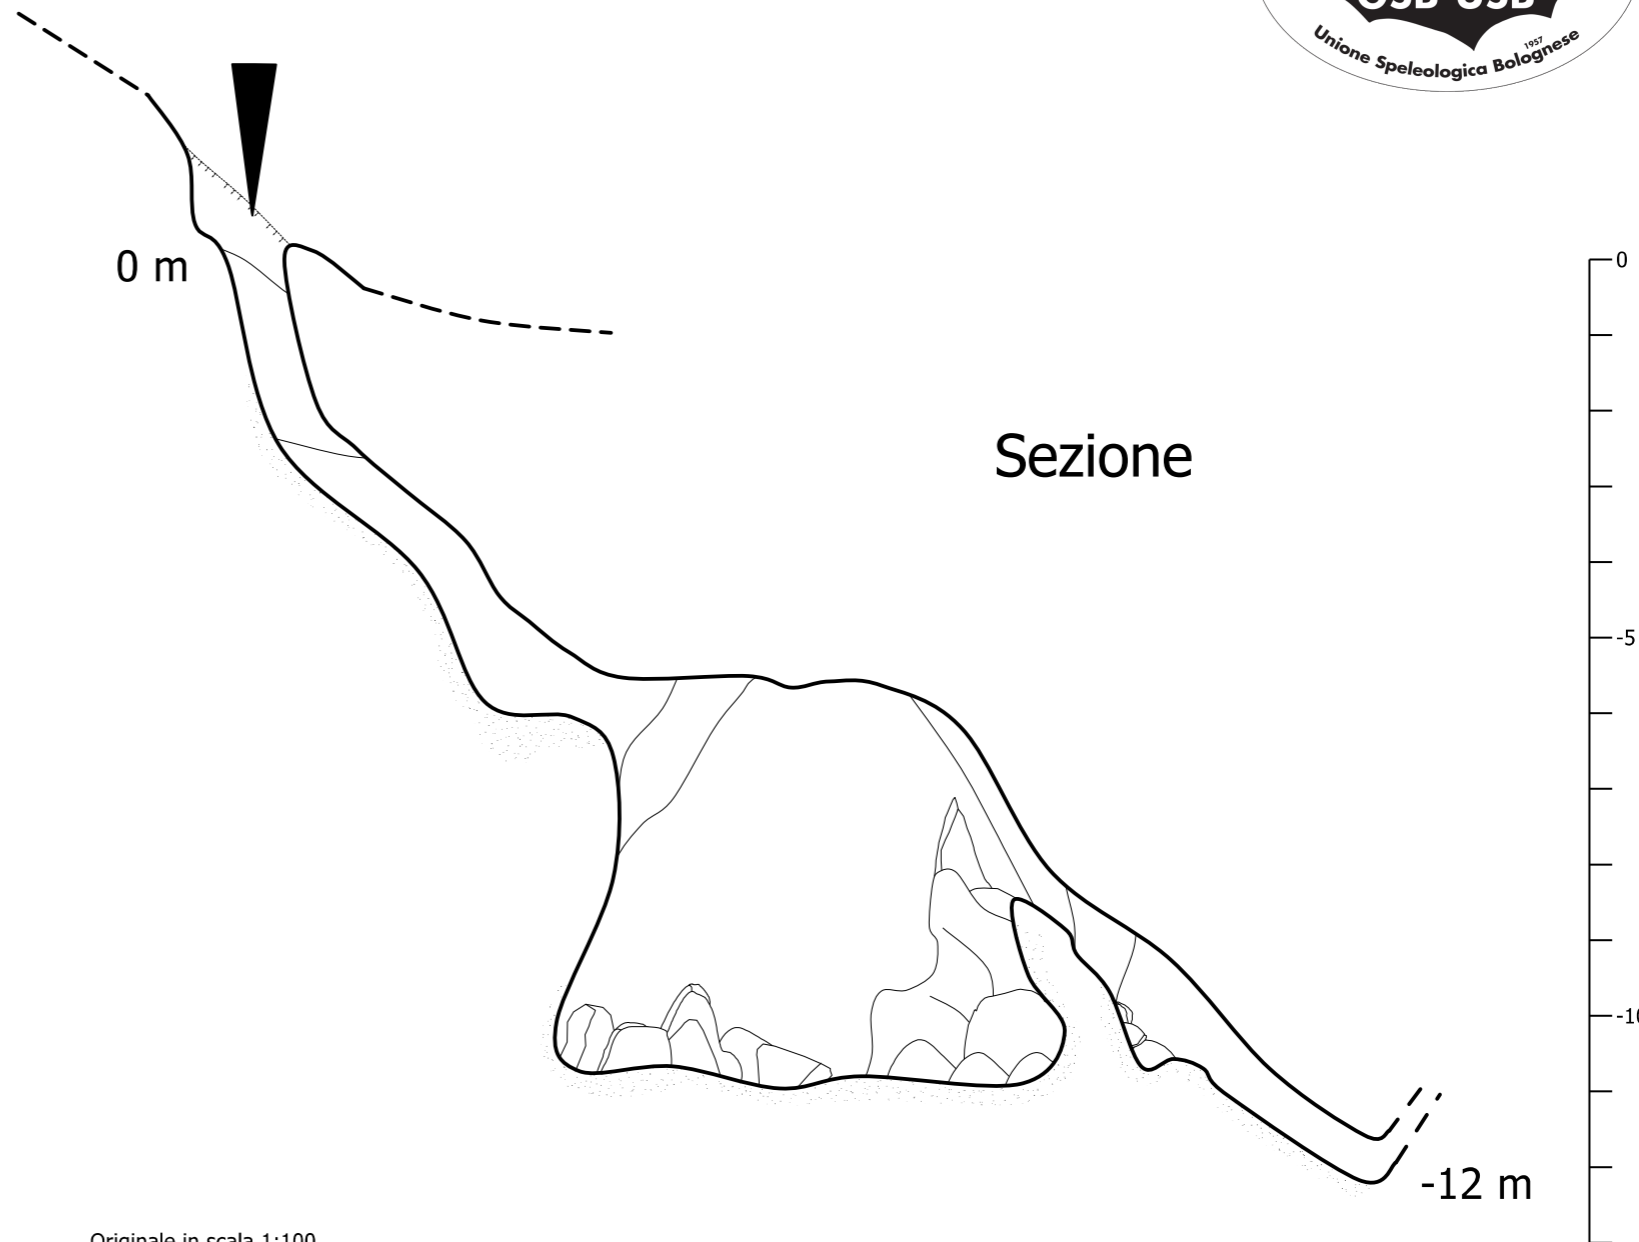

# ER BO 904 Grotticella dell'Intelligenza ad Est della 878

Sviluppo planimetrico: 20 m  
Sviluppo totale: 28 m  
Dislivello negativo: 12 m  
Dislivello positivo: 0 m  
Dislivello totale: 12 m

GSB - USB - 2014  
Rilievo: Marzucco S., Tomba Y.  
Disegno: Tomba Y.

Pianta

0 m

Sezione

-12 m

Originale in scala 1:100